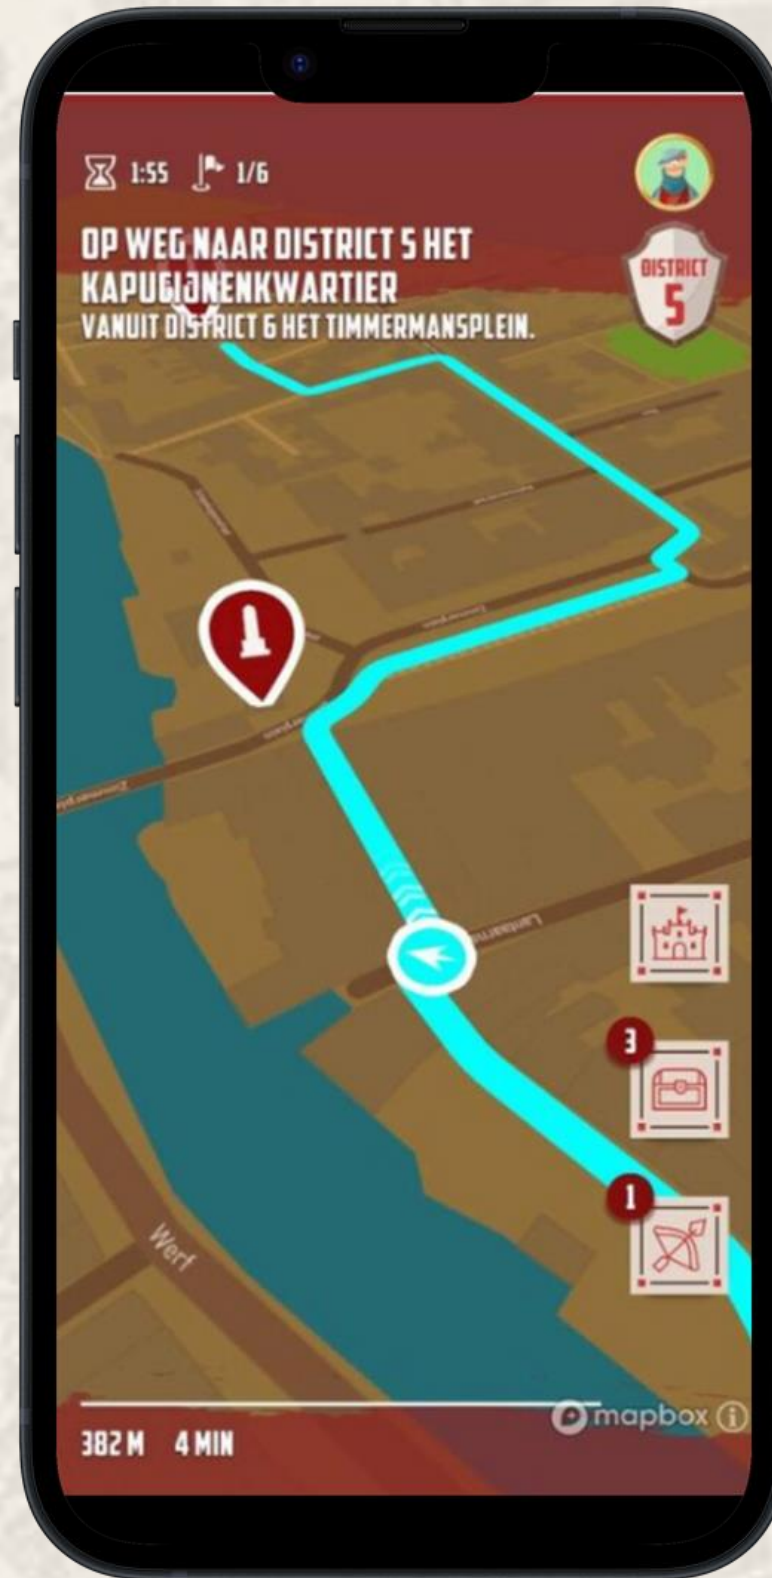

WAT IS T-WOW?

2 uur

2 - 3

5 km

2 - 4

T-WOW IS DE MOBIELE HOP ON-HOP OFF BUS

DYNAMIEK TIJDENS DE VERKENNING

GEEN PURE QUIZ

MOGELIJKHEID OM ONDERWEG IETS TE DRINKEN

EENVOUD

ALLE TOPPERS GEZIEN

**OOK VOOR
LOCALS**

ONAFHANKELIJK VAN BEGELEIDING

T-WOW VOOR DE SPELERS

- 1 Spelcode via www.twow.be
- 2 Download de app
- 3 Start wanneer je wil
- 4 Verover de stad