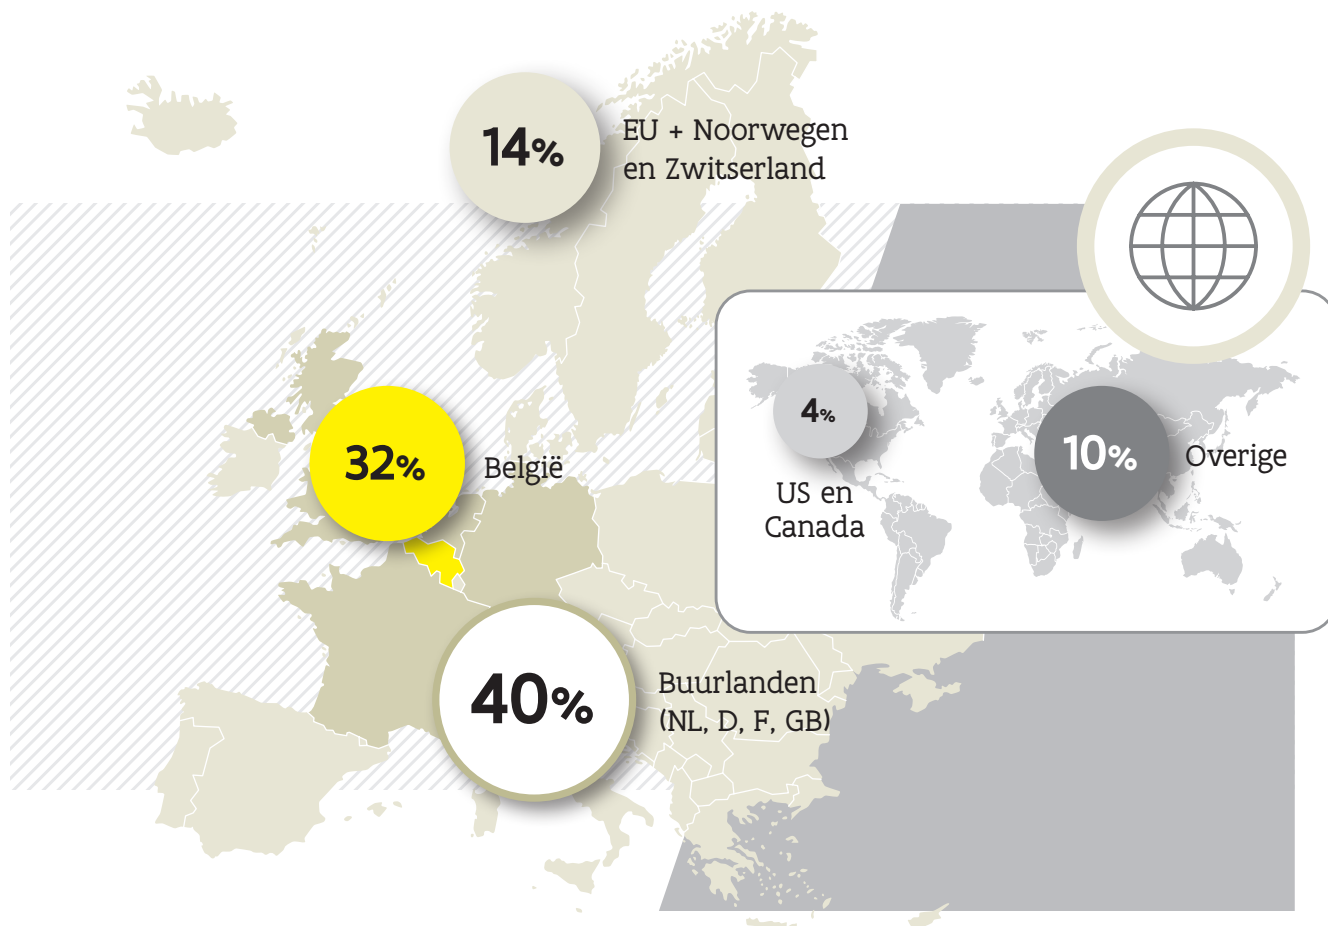

KUNSTSTEDENONDERZOEK 2022

VERDELING NATIONALITEITEN

40% van de bezoekers komen uit onze buurlanden.

GEMIDDELDE
LEEFTIJD:

GEZELSCHAP:

gemiddeld
2,3
PERSONEN

11%

heeft kinderen
onder de 16 jaar
in gezelschap

11%

is solo-reiziger

ALGEMENE TEVREDENHEID

Voor de **gastvrijheid van de bevolking** geeft **55%** een score van 9 of 10.

ACTIVITEITEN IN DE LAATSTE 24U

BESTEDINGEN

GEMIDDELDE
BESTEDING
PER PERSOON PER DAG: