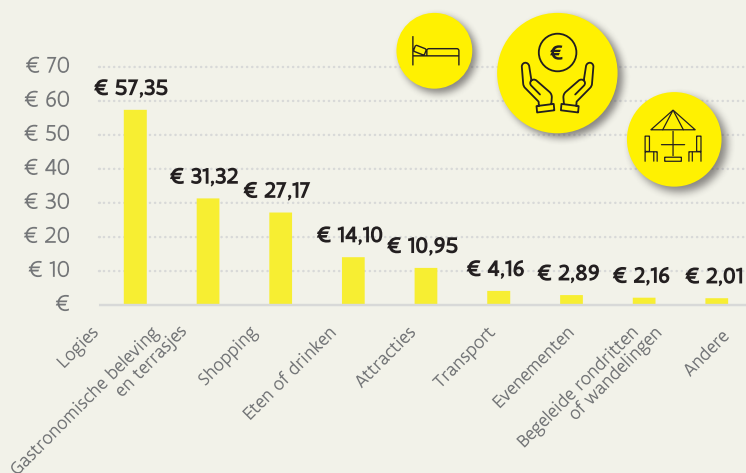

KUNSTSTEDENONDERZOEK 2022

VERDELING NATIONALITEITEN

40% van de bezoekers komen uit onze buurlanden.

GEMIDDELDE
LEEFTIJD:

GEZELSCHAP:

gemiddeld
2,3
PERSONEN

11%

heeft kinderen
onder de 16 jaar
in gezelschap

11%

is solo-reiziger

ALGEMENE TEVREDENHEID

Voor de **gastvrijheid van de bevolking** geeft **55%** een score van 9 of 10.

ACTIVITEITEN IN DE LAATSTE 24U

BESTEDINGEN

GEMIDDELDE
BESTEDING
PER PERSOON PER DAG:

152
EURO

€