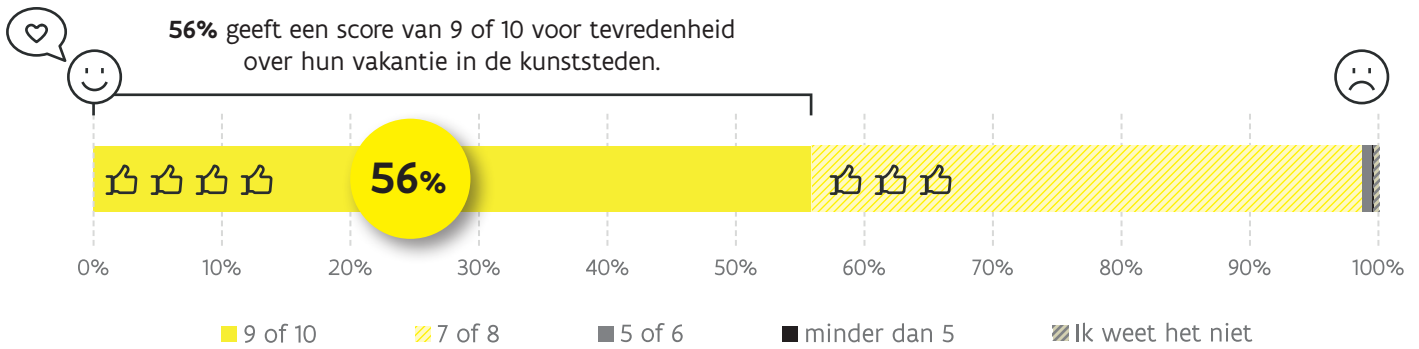

KUNSTSTEDENONDERZOEK 2022

VERDELING NATIONALITEITEN

40% van de bezoekers komen uit onze buurlanden.

GEMIDDELDE
LEEFTIJD:

GEZELSCHAP:

gemiddeld
2,3
PERSONEN

11%

heeft kinderen
onder de 16 jaar
in gezelschap

11%

is solo-reiziger

ALGEMENE TEVREDENHEID

Voor de **gastvrijheid van de bevolking** geeft **55%** een score van 9 of 10.

ACTIVITEITEN IN DE LAATSTE 24U

BESTEDINGEN

GEMIDDELDE
BESTEDING
PER PERSOON PER DAG: