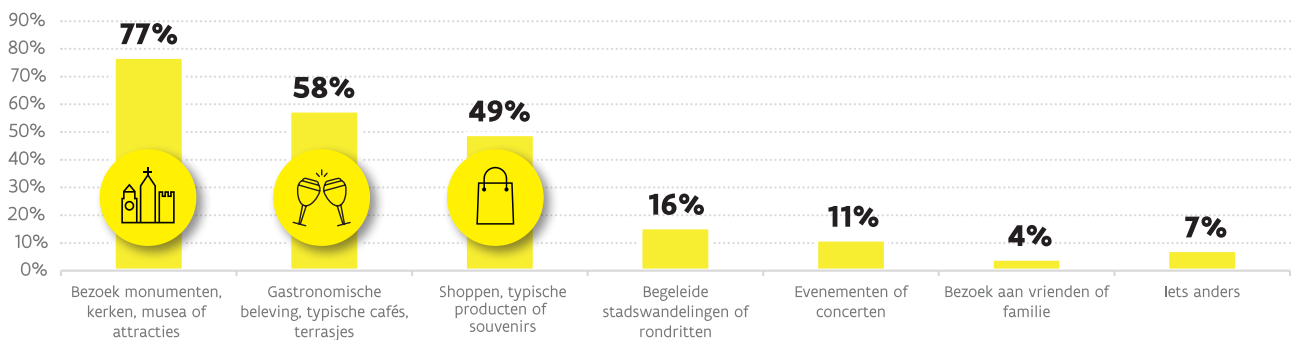

KUNSTSTEDENONDERZOEK 2022

VERDELING NATIONALITEITEN

40% van de bezoekers komen uit onze buurlanden.

GEMIDDELDE
LEEFTIJD:

GEZELSCHAP:

gemiddeld
2,3
PERSONEN

11%

heeft kinderen
onder de 16 jaar
in gezelschap

11%

is solo-reiziger

ALGEMENE TEVREDENHEID

Voor de **gastvrijheid van de bevolking** geeft **55%** een score van 9 of 10.

ACTIVITEITEN IN DE LAATSTE 24U

BESTEDINGEN

GEMIDDELDE
BESTEDING
PER PERSOON PER DAG:

152
EURO

€